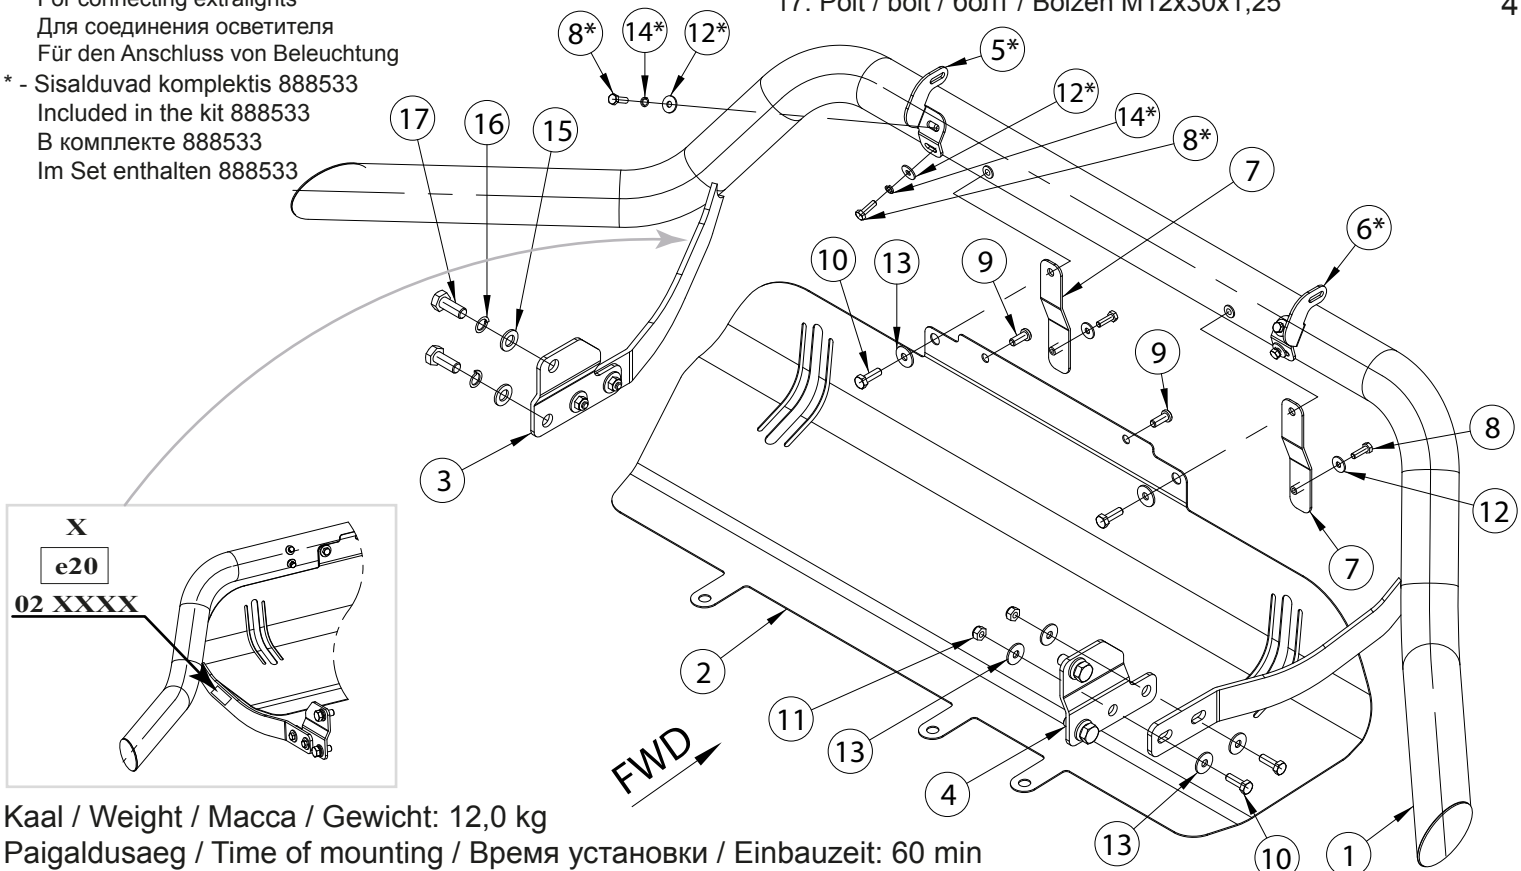

# Toyota Hilux 2016-

Art. 835635

Esistangekaitse | Cityguard | Передняя дуга | Cityguard

1. Esistangekaitse / cityguard / передняя защита / cityguard	1
2. Stangekaitseplekk / bumper plate / обкладка бампера / Ladekantenschutz hinten	1
3. Kronstein / bracket / кронштейн / Konsole	1
4. Kronstein / bracket / кронштейн / Konsole	1
5. Kronstein / bracket / кронштейн / Konsole	1
6. Kronstein / bracket / кронштейн / Konsole	1
7. Kronstein / bracket / кронштейн / Konsole	2
8. Polt / bolt / болт / Bolzen M6x20	6
9. Polt / bolt / болт / Bolzen M8x20	2
10. Polt / bolt / болт / Bolzen M8x25	6
11. Mutter / nut / гайка / Mutter M8	4
12. Seib / washer / шайба / Scheibe 6,4x18x1,6	6
13. Seib / washer / шайба / Scheibe 8,4x24x2	10
14. Vedruseib / spring washer / пружинная шайба / Federnscheibe A6	4
15. Seib / washer / шайба / Scheibe 13x24x2,5	4
16. Vedruseib / spring washer / пружинная шайба / Federnscheibe A12	4
17. Polt / bolt / болт / Bolzen M12x30x1,25	4

\* - Lisavalgustuse ühendamiseks  
For connecting extralights  
Для соединения осветителя  
Für den Anschluss von Beleuchtung

\* - Sisalduvad komplektis 888533  
Included in the kit 888533  
В комплекте 888533  
Im Set enthalten 888533

Kaal / Weight / Масса / Gewicht: 12,0 kg

Paigaldusaeg / Time of mounting / Время установки / Einbauzeit: 60 min

Vajalikud tööriistad / Required Tools / Необходимые инструменты / Benötigte Werkzeuge

**M6 - 11Nm**  
**M8 - 25Nm**